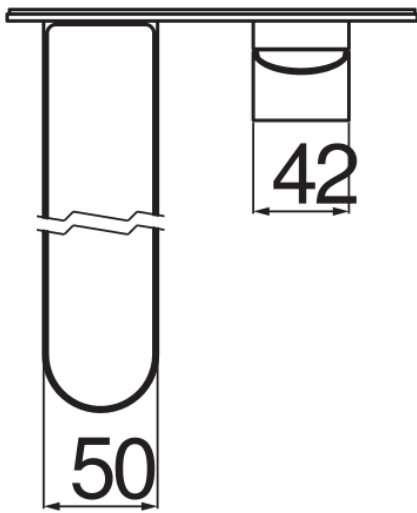

SPECIFICHE

Parte esterna monocomando a parete bocca lunga

Chrome

Aeratore anticalcare M 24 x 1

Lunghezza bocca 200 mm

Senza scarico

Limitatore di portata con freno al 50%

Imballo: 41 x 21 x 7 cm / 0,006027 m³ / 2,6 kg

DIAGRAMMA DI PORTATA: ACQUA CALDA/FREDDA

— Aeratore

DIAGRAMMA DI PORTATA: ACQUA MISCELATA

— Aeratore